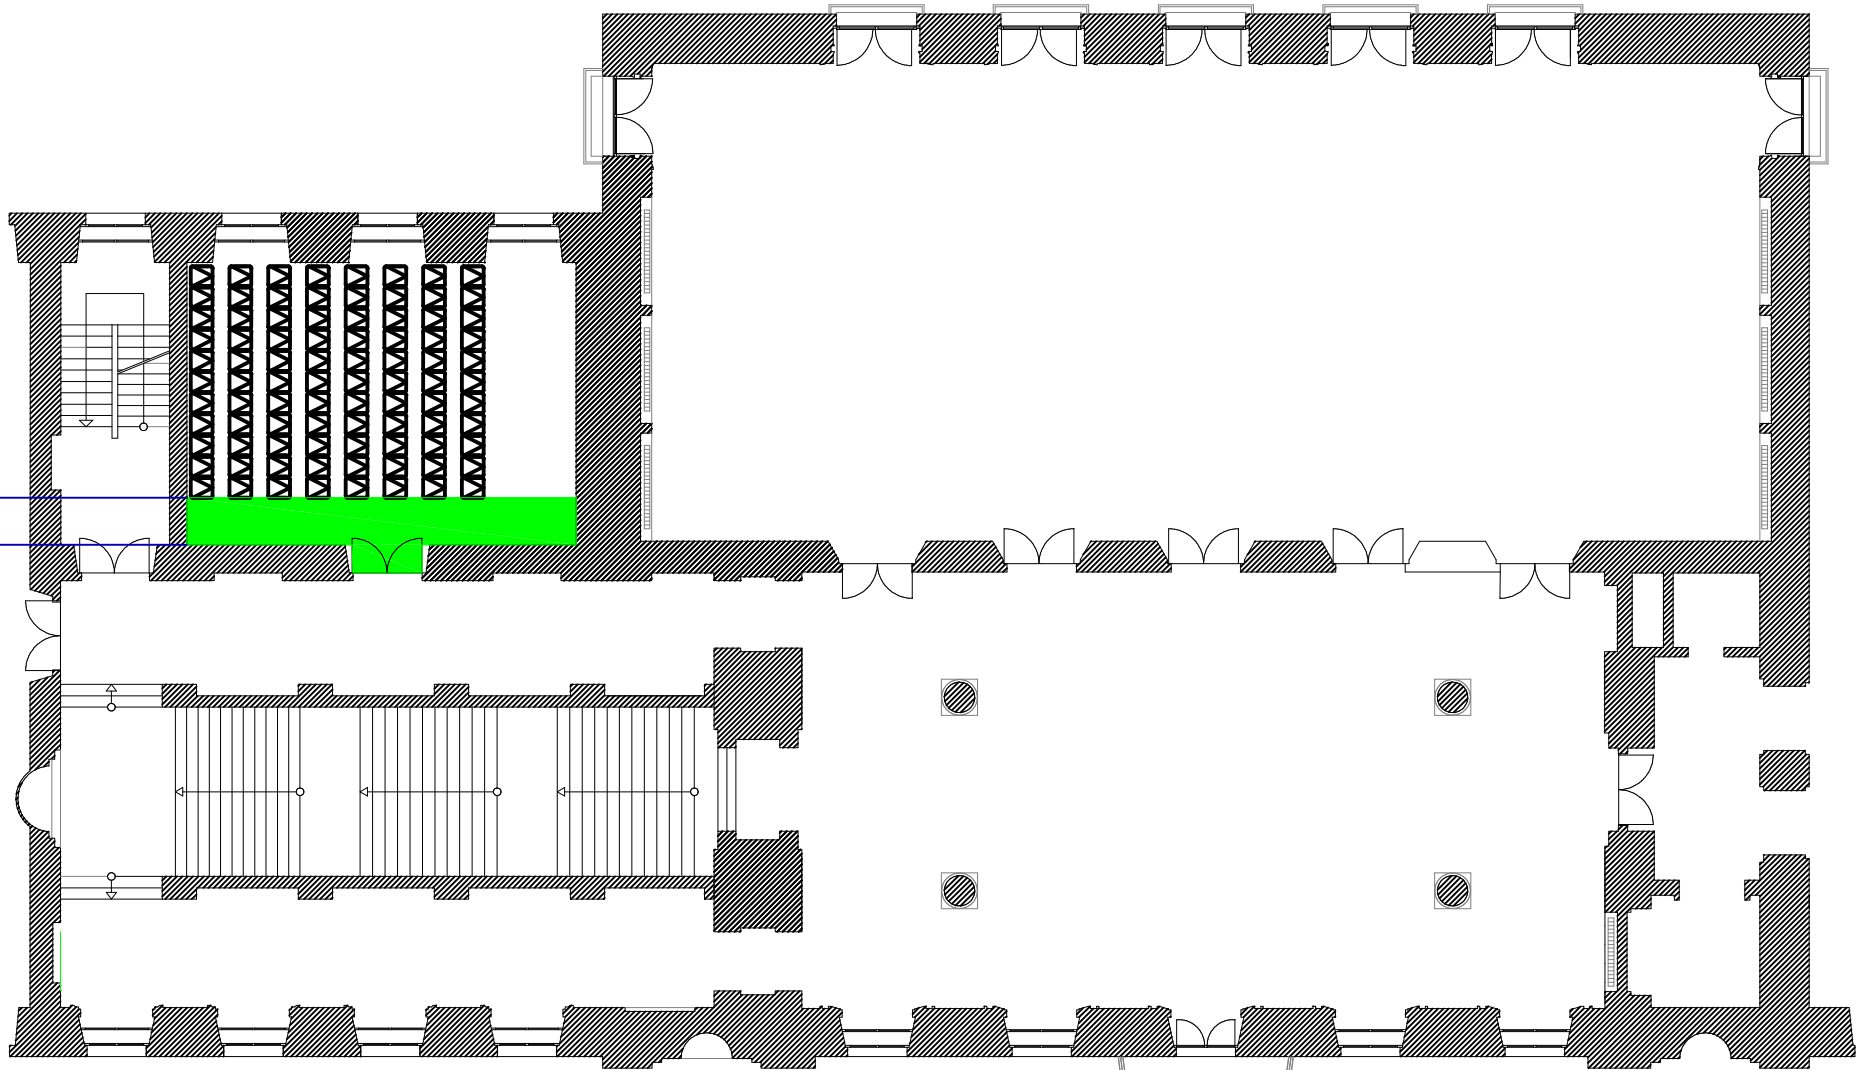

1.24

Kurfürstliches Schloss Koblenz	
Augustasaal 1:200	
Stuhreihe	
88 Personen	
Erstellt durch: M.Bollinger	Datum: 17.03.2011