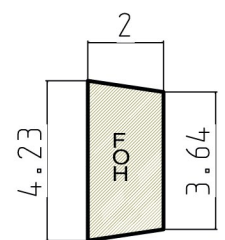

- Kategorie 1
- Kategorie 2
- Kategorie 3

R Rollstuhlplatz

Rhein Mosel Halle Koblenz	
Großer Saal	1:200
Stuhldreie	
1036 Personen + 8 Rollstühle	
Erstellt durch:	Datum:
M.Bollinger	26.11.2013